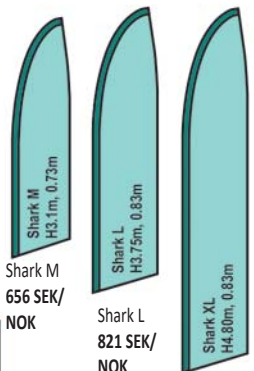

L Kompositmast passar alla storlek L flaggor, **461 SEK/NOK**

M Kompositmast passar alla storlek M flaggor, **418 SEK/NOK**

S Kompositmast passar storlek S flagga, **336 SEK/NOK**

Shark M
656 SEK/
NOK

Shark L
821 SEK/
NOK