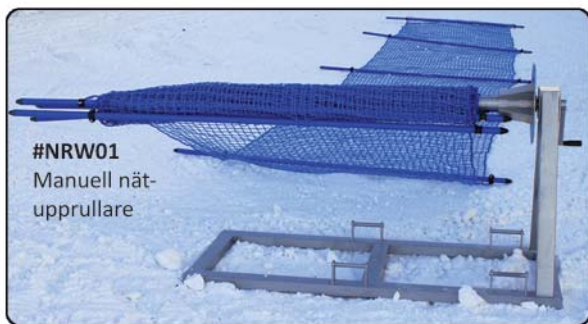

#NRW01
Manuell nät-upprullare