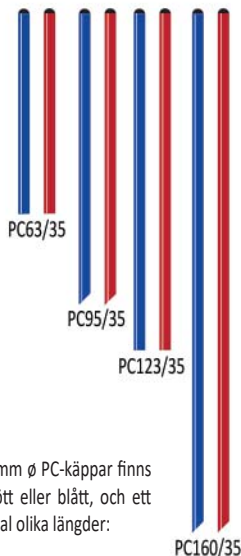

Idag trycks dessa digitaltryck på material av återvunnen Polyester.

35mm ø PC-käppar finns i rött eller blått, och ett antal olika längder:

PC160/35

PC63/35, 63cm långa käppar för montage på 60cm höga nät, på stålplattform MP2000.