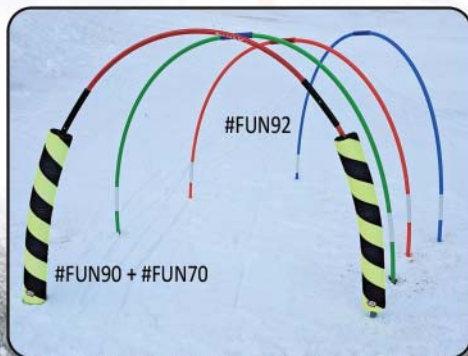

Pris: 1.000 SEK/NOK

Nu mera kan vi helt eller delvis, digitaltrycka skyddsmadrasser, som på så vis kan bli en attraktiv ingrediens i ett skidlekområde. Se sidor 70-73 för mer info.

#FUN57

#FUN57

#FUN92

#FUN90 + #FUN70