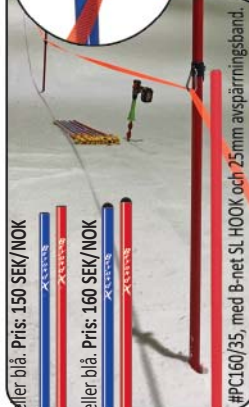

#PC160/31, 160cm lång ø31mm PC-käpp, röd eller blå. Pris: 150 SEK/NOK

#PC160/35, 160cm lång ø35mm PC-käpp, röd eller blå. Pris: 160 SEK/NOK

#HT300

#PC160/35, med B-net SL HOOK och 25mm avspärrningsband.

#C-net R Hook, C-nät hake 31mm med 50mm metallring för enkel montering och demontering av avspärrningsband.