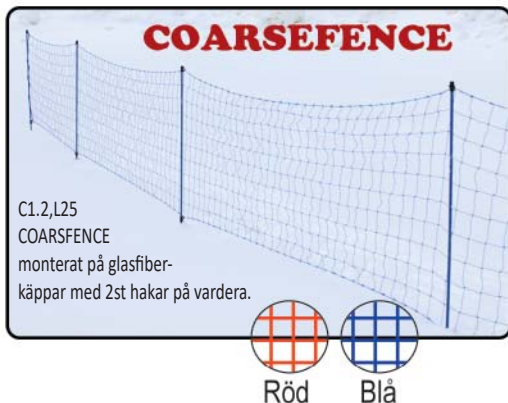

C1.2.L25
COARSEFENCE
monterat på glasfiber-
kęppar med 2st hakar på vardera.

Vi erbjuder ett brett sortiment med olika typer och längder av kęppar för bästa montage av C-nät. Överlag går trenden från glasfiberstavar över till 35mm Ø PC-käpp,

som är hållbarare, bär bättre i snön, och inte lämnar glasstickor. Men för exempelvis sommarbruk, kan glasfiberstavar vara att föredra.

#C-Net HOOK

Polyfence hake för 31mm PC-käpp. Pris: 63 SEK/NOK

#B-Net HOOK

B-nät hake för 35mm PC-käpp. Pris: 49 SEK/NOK

NYHET!!!!

#Mini XBase35

Enkel borstspets som passar i 35mm B & C-nätkęppar. Pris: 103 SEK/NOK

#Mini XBase31

Enkel borstspets som passar i 31mm kęppar. Pris: 103 SEK/NOK

#PC160/31, 160cm lång PC-käpp 31mm Ø. För montage med C-Net HOOK. Pris: 150 SEK/NOK

#FG162H, 162 cm lång glasfiberkęp med metallspets och 2st permanent monterade plasthakor (för nät utan sydda tunnlar. Pris: 181 SEK/NOK

#FG95, 95cm lång glasfiberkęp med metallspets och topp. För montage i nät med sydda tunnlar, eller med #EW19 hakor. Pris: 163 SEK/NOK

#FG162, 162cm lång glasfiberkęp med metallspets och top. För montage i nät med sydda tunnlar, eller med #EW19 hakor. Pris: 163 SEK/NOK

#PC160/35, 160cm lång PC-käpp 35mm Ø. För montage i 120cm höga nät med sydda tunnlar, eller med B-nät hakor. Pris: 160 SEK/NOK

#PC123/35, 123cm lång PC-käpp 35mm Ø. För montage i 120 cm höga nät med sydda tunnlar, och med stålplattor #MP1700. Pris: 150 SEK/NOK

#PC95/35, 95cm lång PC-käpp 35mm Ø. För montage i 60cm höga nät med sydda tunnlar. Pris: 125 SEK/NOK

#PC63/35, 63cm lång PC-käpp 35mm Ø. För montage i 60cm höga nät med sydda tunnlar, och med stålplattor #MP1700.

Pris: 116 SEK/NOK

C-NÄT