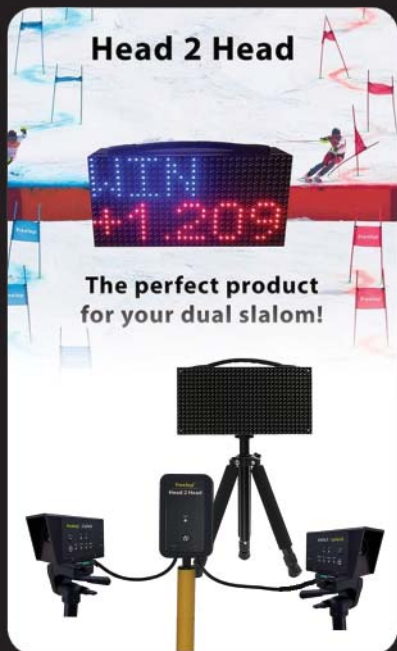

kräver ingen synkronisering. Aktiverar chippet automatiskt.

Chip

Sitter bak på pjäxan.

TX Track Pro

Chipet reagerar när det kommer inom 3,5m från sensor som kan vara inställd på start, mellantid och mål.

Relay Coach BLE

Placeras ihop med målgång, skickar trådlöst tiden till display och surfplatta.

EVENT

Frealap Head 2 Head

För parallell timing

- 🕒 Ingen utrustning behövs i start!
- 🕒 Snabb och enkel uppsättning!
- 🕒 Display och fotoceller kan även användas som delar i en traditionell tidtagning.
- 🕒 Har ni redan display sedan tidigare så kan denna användas!