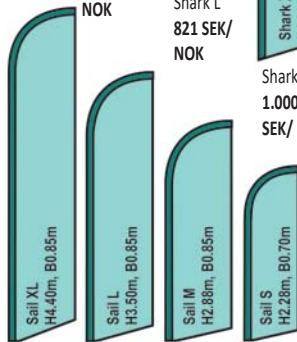

Markspik.
338 SEK/NOK

Mark/Snö-
skruv. 450
SEK/NOK

Sail XL
954 SEK/
NOK

Sail L
799 SEK/
NOK

Sail M
675 SEK/
NOK

Sail S
520 SEK/
NOK