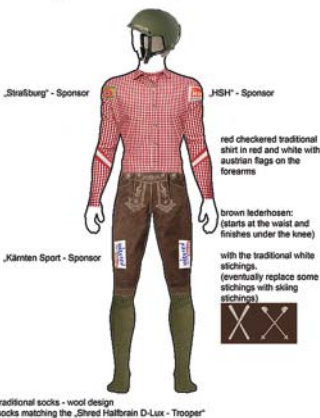

Suit Design No. 1 / Richi Leitgeb

Ritade teckningar med skrivna instruktioner.

Allt som kan skrivas ut på en vanlig datorskrivare, kan vi också trycka på en fardräkt. Svårigheten ligger i att placera designelement så att de hamnar i rätt position när man har dräkten på sig.

En bra designidé och instruktion, är till stor hjälp.

Likaså tydliga färginstruktioner i PMS # (Pantone Solid Coated) är mycket användbara.

Detta uppslag visar endast några exempel på custom fardräktsdesigner vi tillverkat. Samt om designarbetet startat med ett telefonsamtal, foton, teckningar, besök på vårt kontor, eller om vi erhållit färdig design fil.